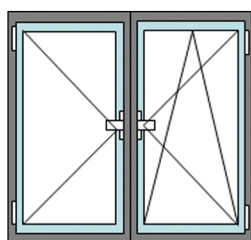

Dvokrilni
PROZOR