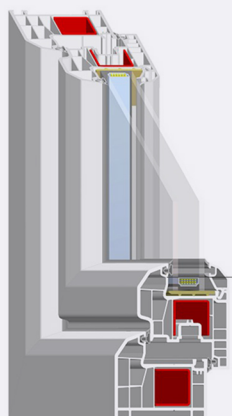

ALU I PVC KLUPICE

ŠARKE I ŠTEKE

AKFIX PROGRAM- pjene, silikoni, ljepila

Presjeci **PROFILA**

K O N T A K T :

BAUFENS
Platinum 8500

BAUFENS
Silver 8500

BAUFENS
Klizni sistem