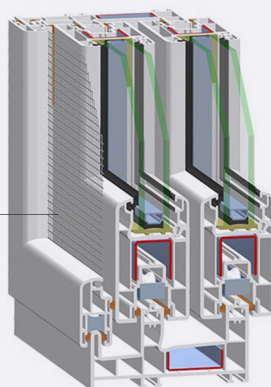

ALU I PVC KLUPICE

ŠARKE I ŠTEKE

AKFIX PROGRAM- pjene, silikoni, ljepila

Presjeci **PROFILA**

K O N T A K T :

BAUFENS
Platinum 8500

BAUFENS
Silver 8500

BAUFENS
Klizni sistem