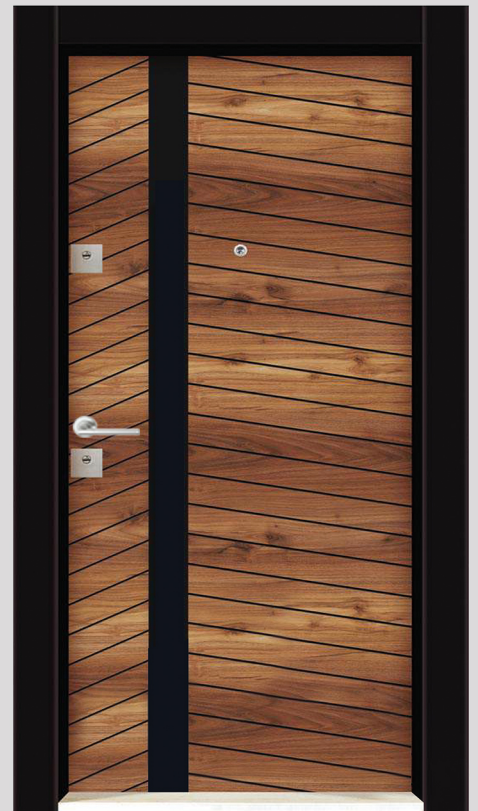

BAU 46

Blindirana **VRATA**

Na stranci je prikazano nekoliko primjera modela iz naše ponude.
Osim prikazanih, u svojoj ponudi imamo još mnogo drugih modela.

A-701

KLX-167

RLX-186

SD-2

SD-3

SD-5

Garažna VRATA

Sekciona Vrata

Dostupne boje:

Bijela

Hrast

Siva

Antracit