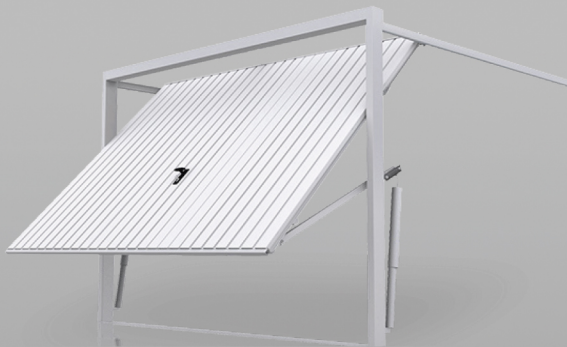

Limena Vrata

Dostupne boje:

Bijela

Hrast