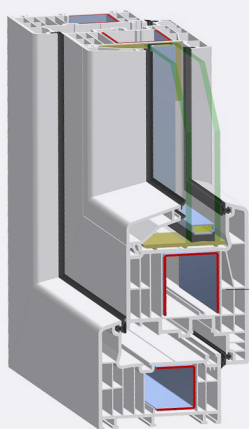

ALU I PVC KLUPICE

ŠARKE I ŠTEKE

AKFIX PROGRAM- pjene, silikoni, ljepila

Presjeci **PROFILA**

K O N T A K T :

BAUFENS
Platinum 8500

BAUFENS
Silver 8500

BAUFENS
Klizni sistem