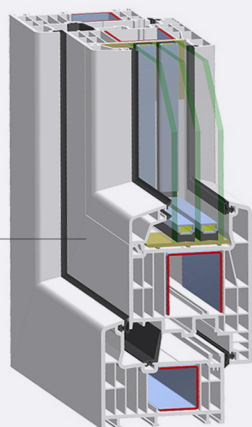

ALU I PVC KLUPICE

ŠARKE I ŠTEKE

AKFIX PROGRAM- pjene, silikoni, ljepila

Presjeci **PROFILA**

K O N T A K T :

BAUFENS
Platinum 8500

BAUFENS
Silver 8500

BAUFENS
Klizni sistem